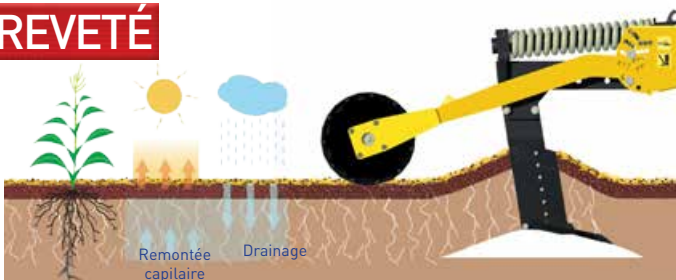

Technologie exclusive

Caractéristiques communes : Signalisation de série / Béquilles : manipulations sécurisées

Combiplow® Silver

Machine présentée en 3 m

Châssis

160x160 mm

Lame TCS 650

Compacité maxi : 37,5 cm

Combiplow® Gold

Machine présentée en 3 m

Châssis

160x160 mm

Lame TCS 650

Compacité maxi : 29 cm

Agronomie

BREVETÉ

Développement racinaire - Alimentation hydrique

- Aucun bouleversement des horizons
- Fissuration verticale par la création d'une vague
- Facilite l'implantation et les remontées capillaires

Économie

Combiplow Solution