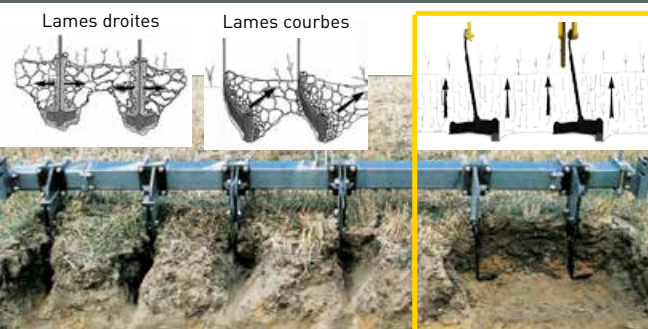

Technologie exclusive

Caractéristiques communes : Signalisation de série / Béquilles : manipulations sécurisées

Combiplow® Silver

Machine présentée en 3 m

Châssis

160x160 mm

Lame TCS 650

Compacité maxi : 37,5 cm

isées / Attelage tracteur cat.2 ou 3 / Attelage arrière : parallélogramme parfait

Combiplow® Platinum

Machine présentée en 4 m

Châssis
200x200 mm

Lame TCS 650

Combiplow® Platinum Version SR

Machine présentée en 4 m rétractable

Châssis
120x200 mm

Lame TCS 740

Performance

- + Ameublissement homogène sur toute la largeur
- + Sans "effet rateau"
- + Sans création de mottes

Attelage rétractable

- + Dégagement au travail
- + Compacité au transport
- + Compacité du châssis

Châssis ponté

- + Large passage PTO
- + Attelage en toute sécurité

Caractéristiques

	Silver	Gold				Platinum		
					Fixe	Rétractables manuel	Rétractables hydraulique	
 Largeur de travail	3,00 m	3,00 m	3,50 m	4,00 m	3,00 m	3,50 m	4,00 m	4,00 m
 Poids (kg)	520	680	840	870	780	970	970	1 010
 Puissance (ch)	80 - 140	90 - 210	120 - 210	140 - 210	100 - 210	110 - 225	140 - 265	140 - 265
 Nombre de lames	4	4	6	6	4	6	6	6