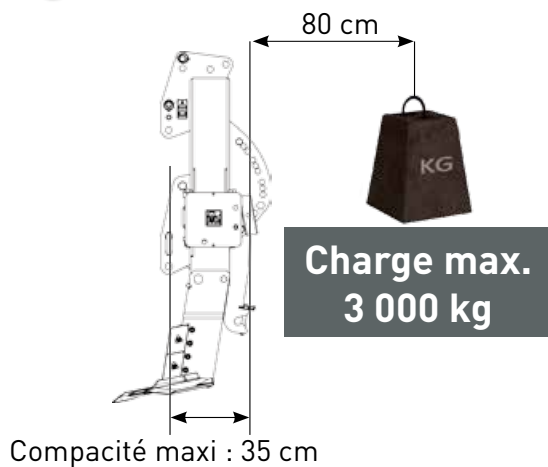

Technologie exclusive

Caractéristiques communes : Signalisation de série / Béquilles : manipulations sécurisées

Combiplow® Silver

Machine présentée en 3 m

Châssis

160x160 mm

Lame TCS 650

Compacité maxi : 37,5 cm

Combiplow® Gold

Machine présentée en 3 m

Châssis

160x160 mm

Lame TCS 650

Compacité maxi : 29 cm

Agronomie

BREVETÉ

isées / Attelage tracteur cat.2 ou 3 / Attelage arrière : parallélogramme parfait

Combiplow® Platinum

Machine présentée en 4 m

Châssis
200x200 mm

Lame TCS 650

Combiplow® Platinum Version SR

Machine présentée en 4 m rétractable

Châssis
120x200 mm

Lame TCS 740

Performance

- + Ameublissement homogène sur toute la largeur
- + Sans "effet rateau"
- + Sans création de mottes

Attelage rétractable

- + Dégagement au travail
- + Compacité au transport
- + Compacité du châssis