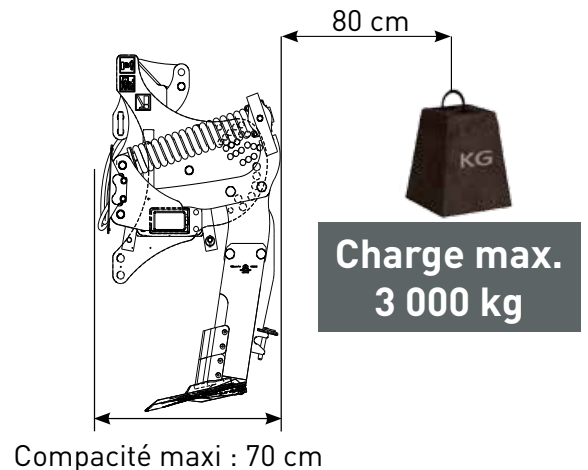

Technologie exclusive

Caractéristiques communes : Signalisation de série / Béquilles : manipulations sécurisées

Combiplow® Silver

Machine présentée en 3 m

Châssis

160x160 mm

Lame TCS 650

Compacité maxi : 37,5 cm

Combiplow® Gold

Machine présentée en 3 m

Châssis

160x160 mm

Lame TCS 650

Compacité maxi : 29 cm

Agronomie

BREVETÉ

isées / Attelage tracteur cat.2 ou 3 / Attelage arrière : parallélogramme parfait

Combiplow® Platinum

Machine présentée en 4 m

Châssis
200x200 mm

Lame TCS 650

Combiplow® Platinum Version SR

Machine présentée en 4 m rétractable

Châssis
120x200 mm

Lame TCS 740

Performance

- + Ameublissement homogène sur toute la largeur
- + Sans "effet rateau"
- + Sans création de mottes

Attelage rétractable

- + Dégagement au travail
- + Compacité au transport
- + Compacité du châssis