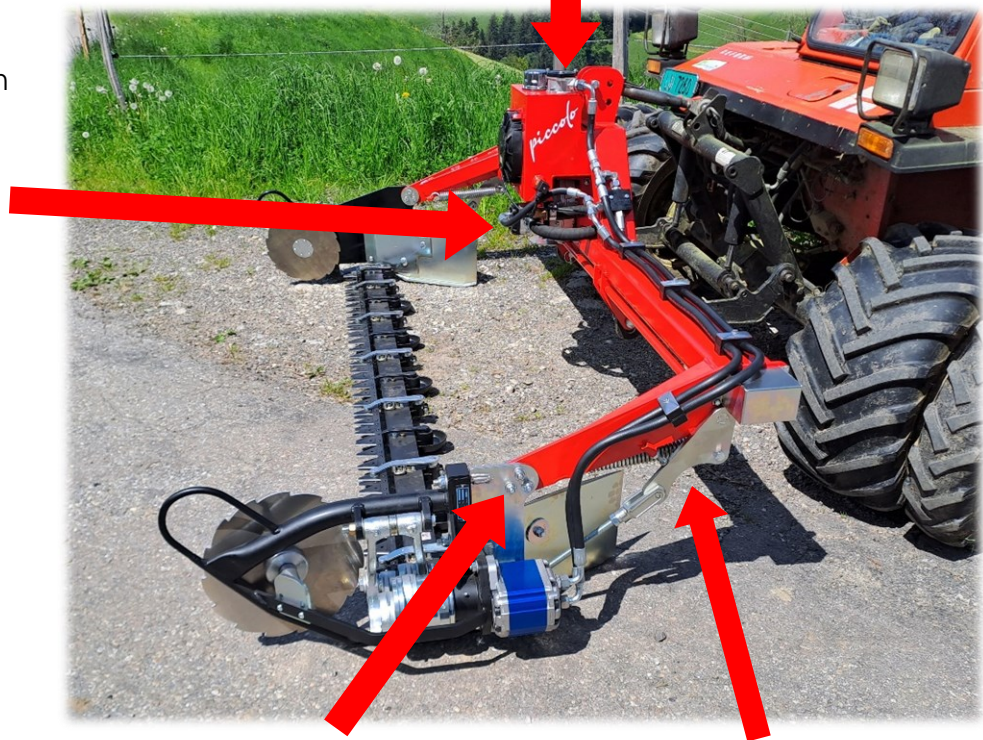

FRONT-

MÄHWERK

piccolo

ERNI

LANDMASCHINEN AG

Vorteile

- Schnittbreite 260 cm
- Anfahrtsicherung
- Messertransportkiste
- Eigengewicht 235 kg
- Grastrennscheiben

Unser bewährtes Frontmäherwerk gibt es nun auch in klein. Das Mäherwerk Erni Piccolo gehört neu auch zu unserm Sortiment. Dieses Mäherwerk wurde speziell für die kleinen 4-Rad-Mäher konstruiert.

Zusätzlich ist das Mäherwerk nahe an der Maschine angebaut und dadurch ist die Sicht auf den Balken optimal.

Dank der einstellbaren Anfahrtsicherung ist das Mähen auch in schwierigem Gelände kein Problem!

integrierter Öltank
mit Kühler

Zapfwellenstummel in
zwei verschiedenen
Höhen montierbar

Schnitthöhe zusätzlich mit
Spindeln einstellbar

stufenlos einstellbare
Anfahrtsicherung

Optional

Gleitkufen für einen höheren
Schnitt