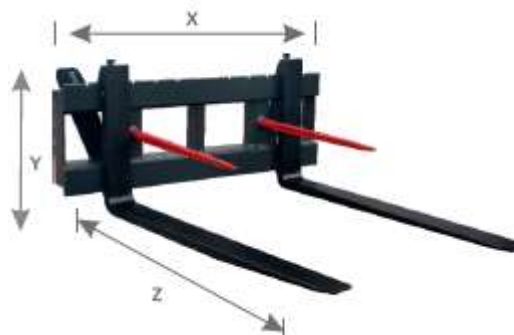

Dunggabel

- Dunggabel mit geschmiedeten, geschraubten Zinken

Breite m	Höhe m	Tiefe m	Anz. Zinken	Gewicht kg.	Preis inkl. MWST	Code
1.50	0.77	0.97	7	135	Fr. 1265.00	042/1.5
1.70	0.77	0.97	8	154	Fr. 1406.70	043/1.7
1.80	0.77	0.97	9	161	Fr. 1498.00	044/1.8
2.00	0.77	0.97	10	181	Fr. 1650.00	045/2.0
2.20	0.77	0.97	11	201	Fr. 1792.00	046/2.2
2.40	0.77	0.97	12	220	Fr. 1923.00	047/2.4

Palettengabel PROFIL

- Verschiebbare Gabeln
- Konushülsen für Ballenzinken eingeschweisst
- Trägerrahmen 1.20m

Breite m	Höhe m	Tiefe m	Tragkraft kg	Gewicht kg	Preis inkl. MWST	Code
1.20	0.41	0.96	2000	190	Fr. 1326.00	051/1.2
1.20	0.41	0.96	2500	210	Fr. 1427.00	052/1.2