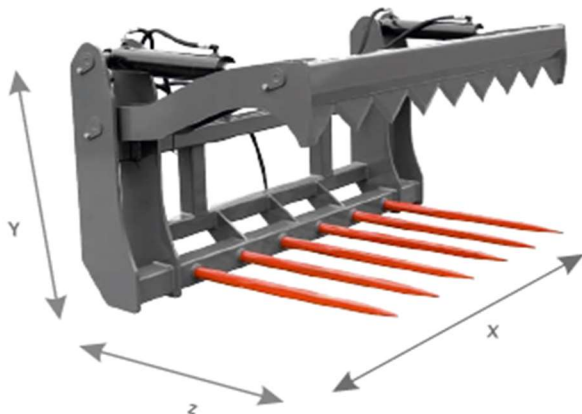

Ballentransportgabel

- geeignet für Ballen, die mit
- für gewickelte und ungewickelte Ballen
- Breite verstellbar

Spannweite min. m	Spannweite max. m	Gewicht kg	Preis inkl. MWST	Code
1.05	1.45	89	Fr.1265.00	004/1.05

Gummischieber Euro 8

- Spaltenschieber für Hoflader

Breite x mm	Höhe y mm	Gewicht kg	Preis inkl. MWST	Code
1200	633	140	1040.00	193
1500	633	171	1185.00	405
1800	633	180	1350.00	346
2000	633	194	1480.00	452

Rundballenschneider mit Folienhalterung Aktion

(Achtung Händler Netto Preis)

- Für Rundballen
- Wickelfolie und Netz werden mit Fanghacken gehalten
- zum schneiden und halten nur 1 DW erforderlich

X	Y	z		Gewicht kg.	Preis inkl. MWST	Code
1.9	0.86	1.03		450	Fr. 4900.00	397