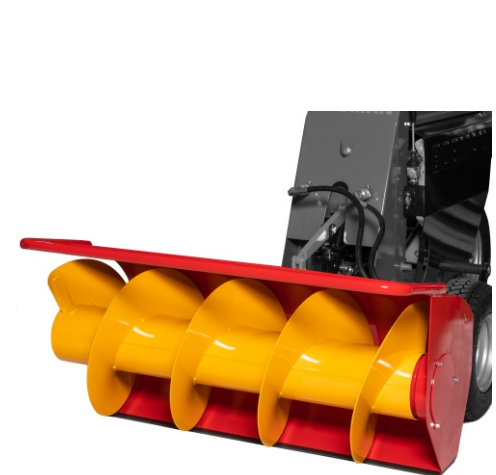

Machines BOBMAN

Accessoires pour vos assistant agricole agile

BOBMAN[®]

MADE BY JYDELAND

Vis d'alimentation
110 cm

Racloir en caoutchouc
140 cm

Double balai

Epandeur de chaux

Balai poussoir

Racloir court à balai latéral
pour logettes surélevées

BOBMAN Multiload

Votre assistant agricole agile

La machine combinée pour distribution de fourrage pour l'épandage de litière. Avec le Multiload vous pouvez rapidement mélanger et distribuer le fourrage. Le petit Bobmann compact et maniable est très utilisé sur les exploitations sans ensilage pour la distribution de concentrés et aliments.

La machine est également très adaptée pour pailler journalièrement les logettes. Grâce à la trémie basculante le chargement se fait très rapidement et sans effort.

Le Bobman Multiload existe en version moteur diesel et électrique sur batterie.

BOBMAN Promax

Votre assistant agricole agile

Le Bobman Promax est un porte-outil à entraînement hydraulique. Les accessoires s'échangent très rapidement grâce au système d'accouplement triangle. L'entraînement se fait par un puissant moteur diesel HATZ ou électrique sur batterie.